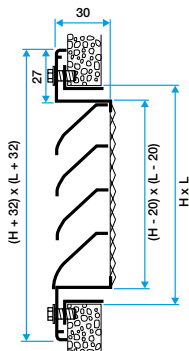

### Argumentaire référence

- Cadre en aluminium extrudé, ailettes horizontales type pare-pluie en aluminium extrudé.
- Entraxe des ailettes de 25 mm.
- Partie intérieure comportant un grillage de protection à mailles losanges de 10 x 30, Ø 0.8 mm.
- Finition aluminium anodisé, teinte naturelle satinée.
- Fixation apparente par vis dans l'encadrement.

### Caractéristiques principales

- grille extérieur murale pour prise ou rejet d'air,
- cadre en aluminium extrudé,
- ailettes horizontales type pare-pluie en aluminium extrudé,
- entraxe des ailettes de 25 mm,
- partie intérieure comportant un grillage de protection à mailles losanges de 10X30 diamètre 0,8 mm,
- finition aluminium anodisé, teinte naturelle satinée,
- fixation apparente par vis dans l'encadrement.

### Données générales

Références	Matériau principal	Type de finition	Couleur
11052049	Aluminium	Aluminium	Aluminium

Grille extérieure

**11052049**  
AWA251 800X400

## Données dimensionnelles

Références	H (mm)	L (mm)
11052049	400	800

Grille AWA 251 avec contre cadre F4