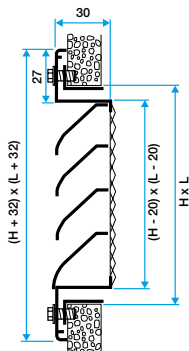

Domaines d'application

Neuf, Rénovation, Locaux tertiaires

Mise en oeuvre

- positionnement mural,
- fixation apparente par vis dans l'encadrement.

Argumentaire référence

- Cadre en aluminium extrudé, ailettes horizontales type pare-pluie en aluminium extrudé.
- Entraxe des ailettes de 25 mm.
- Partie intérieure comportant un grillage de protection à mailles losanges de 10 x 30, Ø 0.8 mm.
- Finition aluminium anodisé, teinte naturelle satinée.
- Fixation apparente par vis dans l'encadrement.

Caractéristiques principales

- grille extérieur murale pour prise ou rejet d'air,
- cadre en aluminium extrudé,
- ailettes horizontales type pare-pluie en aluminium extrudé,
- entraxe des ailettes de 25 mm,
- partie intérieure comportant un grillage de protection à mailles losanges de 10X30 diamètre 0,8 mm,
- finition aluminium anodisé, teinte naturelle satinée,
- fixation apparente par vis dans l'encadrement.

Accessoires

Désignations	Références
Contre-cadre F4 500X400	11053467

Données générales

Références	Matériau principal	Type de finition	Couleur
11052046	Aluminium	Aluminium	Aluminium

Grille extérieure

11052046
AWA251 500X400

Données dimensionnelles

Références	H (mm)	L (mm)
11052046	400	500

Grille AWA 251 avec contre cadre F4