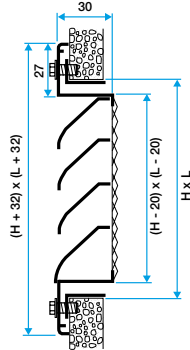

Domaines d'application

Neuf, Rénovation, Locaux tertiaires

Mise en oeuvre

- positionnement mural,
- fixation apparente par vis dans l'encadrement.

Argumentaire référence

- Cadre en aluminium extrudé, ailettes horizontales type pare-pluie en aluminium extrudé.
- Entraxe des ailettes de 25 mm.
- Partie intérieure comportant un grillage de protection à mailles losanges de 10 x 30, Ø 0.8 mm.
- Finition aluminium anodisé, teinte naturelle satinée.
- Fixation apparente par vis dans l'encadrement.

Caractéristiques principales

- grille extérieur murale pour prise ou rejet d'air,
- cadre en aluminium extrudé,
- ailettes horizontales type pare-pluie en aluminium extrudé,
- entraxe des ailettes de 25 mm,
- partie intérieure comportant un grillage de protection à mailles losanges de 10X30 diamètre 0,8 mm,
- finition aluminium anodisé, teinte naturelle satinée,
- fixation apparente par vis dans l'encadrement.

Accessoires

Désignations	Références
Contre-cadre F4 500X300	11053789

Données générales

Références	Matériau principal	Type de finition	Couleur
11052041	Aluminium	Aluminium	Aluminium

Grille extérieure

11052041
AWA251 500X300

Données dimensionnelles

Références	H (mm)	L (mm)
11052041	300	500

Grille AWA 251 avec contre cadre F4