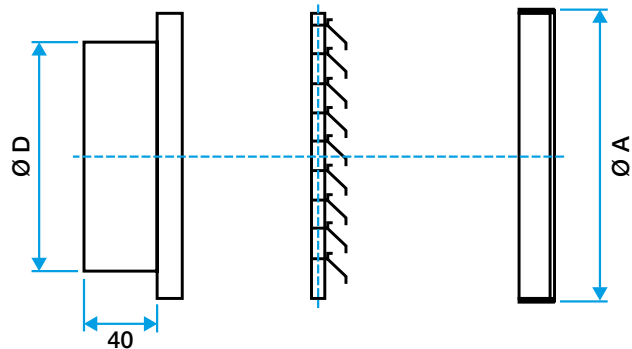

Diamètres de 125 à 315 mm :

- Ailettes type pare-pluie, espacées de 20 mm.
- Construction en aluminium.
- Finition aluminium anodisé, teinte naturelle satinée.
- Fixation non apparente par vis dans la colerette intérieure. Diamètres de 400 à 630 mm :
- Ailettes type pare-pluie, espacées de 50 mm.
- Construction en aluminium.
- Finition aluminium brut.
- Fixation apparente par vis dans l'encadrement.

- Partie intérieure comportant un grillage de protection anti-oiseau à mailles de 12 x 12 mm, Ø 1.2 mm en acier galvanisé.

**Caractéristiques principales**

- grille circulaire,
- finition :
  - jusqu'à D315 inclus : aluminium anodisé,
  - à partir de D355 : aluminium brut.
- ailettes pare-pluie espacées de :
  - jusqu'à D315 inclus : 20 mm,
  - à partir de D355 : 50 mm.
- treillis anti-volatiles à maille 12x12 mm en acier galvanisé inclus (à partir de D355).

**Données générales**

Références	Matériau principal	Type de finition	Couleur
11052263	Aluminium	Aluminium	Aluminium

Grille extérieure

11052263  
AR 637 Ø 560

## Données dimensionnelles

Références	Ø N (mm)	Ø raccordement (mm)
11052263	560	560

Grille AR 637 diamètre 125 à 315 mm

Grille AR 637 diamètre 400 à 630 mm