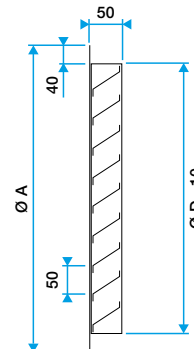

Diamètres de 125 à 315 mm :

- Ailettes type pare-pluie, espacées de 20 mm.
- Construction en aluminium.
- Finition aluminium anodisé, teinte naturelle satinée.
- Fixation non apparente par vis dans la colerette intérieure. Diamètres de 400 à 630 mm :
- Ailettes type pare-pluie, espacées de 50 mm.
- Construction en aluminium.
- Finition aluminium brut.
- Fixation apparente par vis dans l'encadrement.

- Partie intérieure comportant un grillage de protection anti-oiseau à mailles de 12 x 12 mm, Ø 1.2 mm en acier galvanisé.

**Caractéristiques principales**

- grille circulaire,
- finition :
  - jusqu'à D315 inclus : aluminium anodisé,
  - à partir de D355 : aluminium brut.
- ailettes pare-pluie espacées de :
  - jusqu'à D315 inclus : 20 mm,
  - à partir de D355 : 50 mm.
- treillis anti-volatiles à maille 12x12 mm en acier galvanisé inclus (à partir de D355).

**Données générales**

Références	Matériau principal	Type de finition	Couleur
11052263	Aluminium	Aluminium	Aluminium

Grille extérieure

11052263  
AR 637 Ø 560

## Données dimensionnelles

Références	Ø N (mm)	Ø raccordement (mm)
11052263	560	560

Grille AR 637 diamètre 125 à 315 mm

Grille AR 637 diamètre 400 à 630 mm