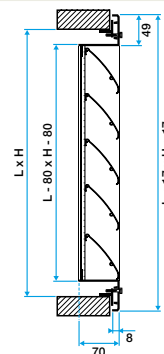

Caractéristiques principales

- ailettes horizontales inclinées à 45° avec un entraxe de 100 mm,
- partie intérieure comportant un grillage de protection à mailles carrées de 12 X 12, Ø 1,2 mm en acier galvanisé,
- finition aluminium brut.

Données dimensionnelles

Références	H (mm)	L (mm)
11052286	800	800

Grille AG 639

Grille AG 639 avec contre cadre F10