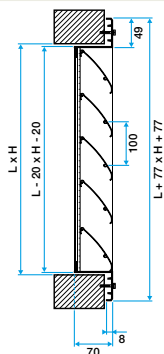

Caractéristiques principales

- ailettes horizontales inclinées à 45° avec un entraxe de 100 mm,
- partie intérieure comportant un grillage de protection à mailles carrées de 12 X 12, Ø 1,2 mm en acier galvanisé,
- finition aluminium brut.

Données dimensionnelles

Références	H (mm)	L (mm)
11052286	800	800

Grille AG 639

Grille AG 639 avec contre cadre F10