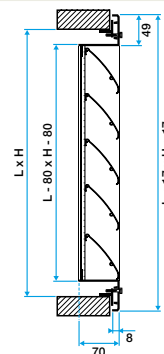

Caractéristiques principales

- ailettes horizontales inclinées à 45° avec un entraxe de 100 mm,
- partie intérieure comportant un grillage de protection à mailles carrées de 12 X 12, Ø 1,2 mm en acier galvanisé,
- finition aluminium brut.

Données dimensionnelles

Références	H (mm)	L (mm)
11052283	600	600

Grille AG 639

Grille AG 639 avec contre cadre F10