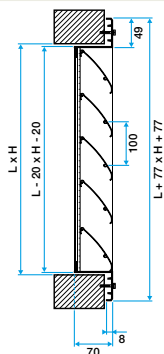

Caractéristiques principales

- ailettes horizontales inclinées à 45° avec un entraxe de 100 mm,
- partie intérieure comportant un grillage de protection à mailles carrées de 12 X 12, Ø 1,2 mm en acier galvanisé,
- finition aluminium brut.

Données dimensionnelles

Références	H (mm)	L (mm)
11052283	600	600

Grille AG 639

Grille AG 639 avec contre cadre F10