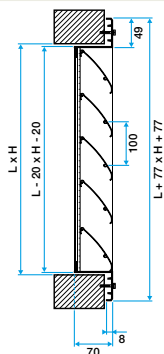

**Argumentaire référence**

- Cadre en aluminium extrudé, ailettes horizontales type pare-pluie en aluminium extrudé.
- Ailettes espacées de 100 mm.
- Partie intérieure comportant un grillage de protection à mailles carrées de 12 x 12, Ø 1.2 mm en acier galvanisé.
- Finition aluminium brut.
- Fixation directe dans la maçonnerie ou avec contre-cadre de montage dédié. Le contre-cadre ainsi que la grille sont livrés pré-perçés en face avant.

**Caractéristiques principales**

- ailettes horizontales inclinées à 45° avec un entraxe de 100 mm,
- partie intérieure comportant un grillage de protection à mailles carrées de 12 X 12, Ø 1,2 mm en acier galvanisé,
- finition aluminium brut.

### Données dimensionnelles

Références	H (mm)	L (mm)
11052288	1000	1000

Grille AG 639

Grille AG 639 avec contre cadre F10