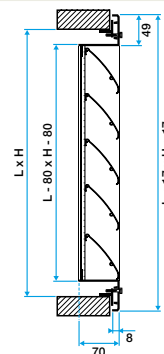

**Argumentaire référence**

- Cadre en aluminium extrudé, ailettes horizontales type pare-pluie en aluminium extrudé.
- Ailettes espacées de 100 mm.
- Partie intérieure comportant un grillage de protection à mailles carrées de 12 x 12, Ø 1.2 mm en acier galvanisé.
- Finition aluminium brut.
- Fixation directe dans la maçonnerie ou avec contre-cadre de montage dédié. Le contre-cadre ainsi que la grille sont livrés pré-perçés en face avant.

**Caractéristiques principales**

- ailettes horizontales inclinées à 45° avec un entraxe de 100 mm,
- partie intérieure comportant un grillage de protection à mailles carrées de 12 X 12, Ø 1,2 mm en acier galvanisé,
- finition aluminium brut.

### Données dimensionnelles

Références	H (mm)	L (mm)
11052288	1000	1000

Grille AG 639

Grille AG 639 avec contre cadre F10