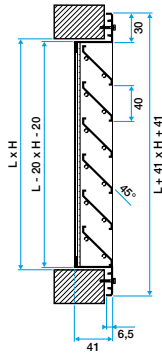

Argumentaire référence

- Cadre en aluminium extrudé, ailettes horizontales type pare-pluie en aluminium extrudé.
- Entraxe des ailettes de 40 mm.
- Partie intérieure comportant un grillage de protection à mailles carrées de 12 x 12, Ø 1.2 mm en acier galvanisé.
- Finition aluminium anodisé teinte naturelle.
- Fixation directe dans la maçonnerie ou avec contrecadre de montage dédié. Le contre-cadre ainsi que la grille sont livrés pré-percés en face avant.

Caractéristiques principales

- ailettes horizontales inclinées à 45° avec un entraxe de 40 mm,
- partie intérieure comportant un grillage de protection à mailles carrées de 12 X 12, Ø 1,2 mm en acier galvanisé,
- finition aluminium anodisé, teinte naturelle satinée.

11052015

AG 638 600x600 F1

Données dimensionnelles

| Références | H (mm) | L (mm) |
|------------|--------|--------|
| 11052015 | 600 | 600 |

Grille AG 638

Grille AG 638 avec contre cadre F10

Installation

Mise en œuvre avec fixation F1