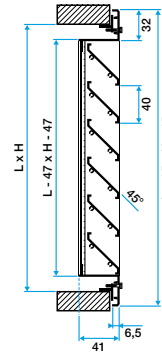

Argumentaire référence

- Cadre en aluminium extrudé, ailettes horizontales type pare-pluie en aluminium extrudé.
- Entraxe des ailettes de 40 mm.
- Partie intérieure comportant un grillage de protection à mailles carrées de 12 x 12, Ø 1.2 mm en acier galvanisé.
- Finition aluminium anodisé teinte naturelle.
- Fixation directe dans la maçonnerie ou avec contrecadre de montage dédié. Le contre-cadre ainsi que la grille sont livrés pré-percés en face avant.

Caractéristiques principales

- ailettes horizontales inclinées à 45° avec un entraxe de 40 mm,
- partie intérieure comportant un grillage de protection à mailles carrées de 12 X 12, Ø 1,2 mm en acier galvanisé,
- finition aluminium anodisé, teinte naturelle satinée.

11052015

AG 638 600x600 F1

Données dimensionnelles

| Références | H (mm) | L (mm) |
|------------|--------|--------|
| 11052015 | 600 | 600 |

Grille AG 638

Grille AG 638 avec contre cadre F10

Installation

Mise en œuvre avec fixation F1

Positions des fixations pour montage F1

Mise en œuvre avec fixation F2

Mise en œuvre avec contre cadre - 1

Mise en œuvre avec contre cadre - 2