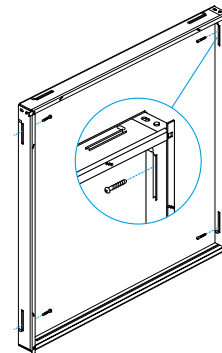

Mise en œuvre avec contre cadre - 2