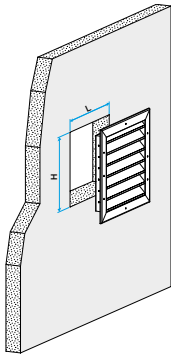

PLUS PRODUIT

- montage direct sans contre-cadre,
- possibilité de montage dans un contre-cadre dédié sans perforez la maçonnerie.

Principes de fonctionnement

La grille AG 638 rectangulaire en aluminium permet le passage d'air entre le bâtiment et l'extérieur pour renouveler l'air intérieur. La forme de ses ailettes empêche la pluie d'y pénétrer.

Argumentaire référence

- Cadre en aluminium extrudé, ailettes horizontales type pare-pluie en aluminium extrudé.
- Entraxe des ailettes de 40 mm.
- Partie intérieure comportant un grillage de protection à mailles carrées de 12 x 12, Ø 1.2 mm en acier galvanisé.
- Finition aluminium anodisé teinte naturelle.
- Fixation directe dans la maçonnerie ou avec contrecadre de montage dédié. Le contre-cadre ainsi que la grille sont livrés pré-percés en face avant.

Caractéristiques principales

- ailettes horizontales inclinées à 45° avec un entraxe de 40 mm,
- partie intérieure comportant un grillage de protection à mailles carrées de 12 X 12, Ø 1,2 mm en acier galvanisé,
- finition aluminium anodisé, teinte naturelle satinée.

11052015

AG 638 600x600 F1

Données dimensionnelles

| Références | H (mm) | L (mm) |
|------------|--------|--------|
| 11052015 | 600 | 600 |

Grille AG 638

Grille AG 638 avec contre cadre F10

Installation

Mise en œuvre avec fixation F1