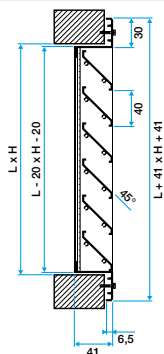

Argumentaire référence

• Grille extérieure murale en aluminium AG 638. • Pour prise d'air neuf ou rejet d'air vicié. • Cadre en aluminium extrudé et ailettes horizontales type pare-pluie en aluminium extrudé inclinées à 45°. • Entraxe des ailettes de 40 mm. • Partie intérieure comprenant un grillage de protection à mailles carrées 12x12mm Ø 1,2mm en acier galvanisé. • Fixation murale par vis dans le cadre extérieur (prépercé) ou par pattes de scellement. • Finition anodisé ou peinture époxy. • Options : grillage anti volatiles acier inox et grillage anti insectes galva. • Dimensions : 600 x 600 à 2000 x 2000 mm au pas de 100 mm en L et 100 mm en H.

Caractéristiques principales

- ailettes horizontales inclinées à 45° avec un entraxe de 40 mm,
- partie intérieure comportant un grillage de protection à mailles carrées de 5 X 5, Ø 1,2 mm en acier galvanisé,
- finition aluminium anodisé, teinte naturelle satinée.

Données générales

Références	Matériau principal	Type de finition	Couleur
11003254	Aluminium	Aluminium	Aluminium

Grille extérieure

11003254

AG 638

Données dimensionnelles

Références	H (mm)	L (mm)
11003254	600-2000	600-2000