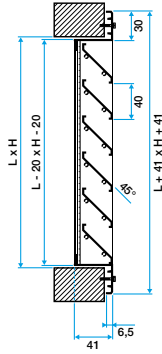

Caractéristiques principales

- ailettes horizontales inclinées à 45° avec un entraxe de 40 mm,
- partie intérieure comportant un grillage de protection à mailles carrées de 12 X 12, Ø 1,2 mm en acier galvanisé,
- finition aluminium anodisé, teinte naturelle satinée.

Données dimensionnelles

Références	H (mm)	L (mm)
11003254	600-2000	600-2000

Grille AG 638

Grille AG 638 avec contre cadre F10

Installation

Mise en œuvre avec fixation F1

Positions des fixations pour montage F1