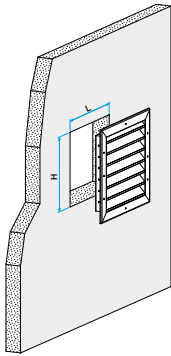

- montage direct sans contre-cadre,
- possibilité de montage dans un contre-cadre dédié sans perforez la maçonnerie.

Principes de fonctionnement

La grille AG 638 rectangulaire en aluminium permet le passage d'air entre le bâtiment et l'extérieur pour renouveler l'air intérieur. La forme de ses ailettes empêche la pluie d'y pénétrer.

Caractéristiques principales

- ailettes horizontales inclinées à 45° avec un entraxe de 40 mm,
- partie intérieure comportant un grillage de protection à mailles carrées de 12 X 12, Ø 1,2 mm en acier galvanisé,
- finition aluminium anodisé, teinte naturelle satinée.

Données dimensionnelles

Références	H (mm)	L (mm)
11003254	600-2000	600-2000

Grille AG 638

Grille AG 638 avec contre cadre F10

Installation

Mise en œuvre avec fixation F1

Positions des fixations pour montage F1

Mise en œuvre avec fixation F2

Mise en œuvre avec contre cadre - 1

Mise en œuvre avec contre cadre - 2