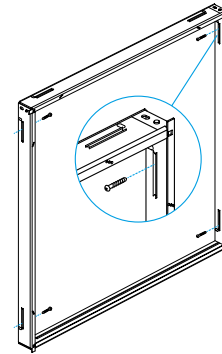

Mise en œuvre avec contre cadre - 2