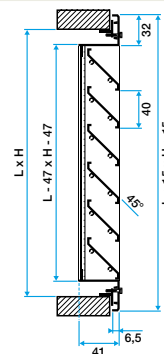

Argumentaire référence

• Grille extérieure murale en aluminium AG 638. • Pour prise d'air neuf ou rejet d'air vicié. • Cadre en aluminium extrudé et ailettes horizontales type pare-pluie en aluminium extrudé inclinées à 45°. • Entraxe des ailettes de 40 mm. • Partie intérieure comprenant un grillage de protection à mailles carrées 12x12mm Ø 1,2mm en acier galvanisé. • Fixation murale par vis dans le cadre extérieur (prépercé) ou par pattes de scellement. • Finition anodisé ou peinture époxy. • Options : grillage anti volatiles acier inox et grillage anti insectes galva. • Dimensions : 600 x 600 à 2000 x 2000 mm au pas de 100 mm en L et 100 mm en H.

Caractéristiques principales

- ailettes horizontales inclinées à 45° avec un entraxe de 40 mm,
- partie intérieure comportant un grillage de protection à mailles carrées de 5 X 5, Ø 1,2 mm en acier galvanisé,
- finition aluminium anodisé, teinte naturelle satinée.

Données générales

Références	Matériau principal	Type de finition	Couleur
11003254	Aluminium	Aluminium	Aluminium

Grille extérieure

11003254

AG 638

Données dimensionnelles

Références	H (mm)	L (mm)
11003254	600-2000	600-2000