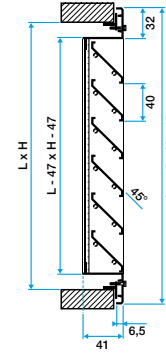

Caractéristiques principales

- ailettes horizontales inclinées à 45° avec un entraxe de 40 mm,
- partie intérieure comportant un grillage de protection à mailles carrées de 12 X 12, Ø 1,2 mm en acier galvanisé,
- finition aluminium anodisé, teinte naturelle satinée.

Données dimensionnelles

Références	H (mm)	L (mm)
11003254	600-2000	600-2000

Grille AG 638

Grille AG 638 avec contre cadre F10

Installation

Mise en œuvre avec fixation F1

Positions des fixations pour montage F1