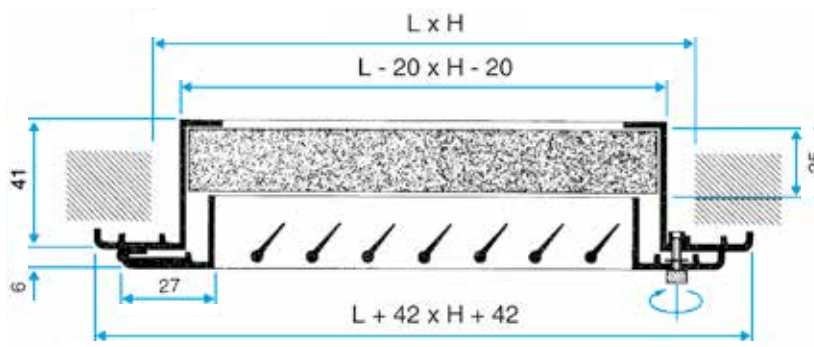

Grille AC 161 W avec filtre