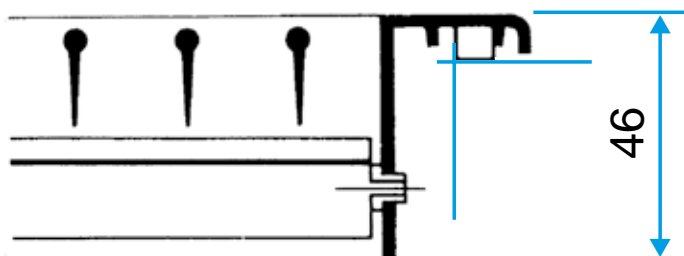

## Données générales

Références	Matériau principal	Type de finition	Couleur
11050589	Aluminium	Aluminium	Aluminium

Grille murale

**11050589**  
AC 102D F3 600x200

### Données dimensionnelles

Références	H (mm)	L (mm)
11050589	200	600

Grille AC 102 D seule

Grille AC 102 D avec registre AGB ou SGS monté