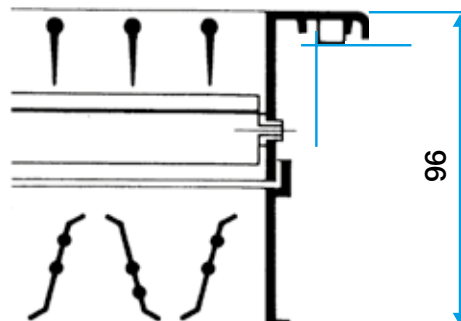

### Données dimensionnelles

Références	H (mm)	L (mm)
11050589	200	600

Grille AC 102 D seule

Grille AC 102 D avec registre AGB ou SGS monté