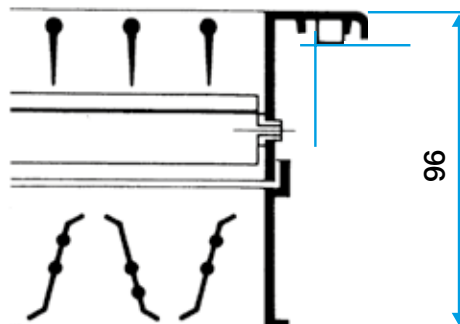

Grille AC 102 D avec registre AGB ou SGS monté

Données aérauliques

Références	Débit de confort pour $L_w < NR 25$ (m³/h)
11050581	500