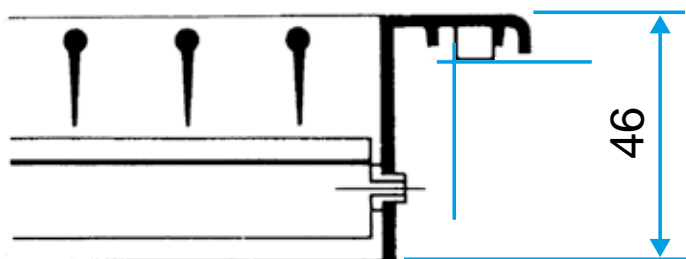

Description produit

La grille AC 102 D est une grille murale à double déflexion en aluminium anodisé avec ailettes horizontales à l'arrière et verticales à l'avant, mobiles et réglables individuellement.

Caractéristiques principales

- aluminium anodisé, teinte naturelle satinée,
- ailettes horizontales à l'arrière et verticales à l'avant réglables individuellement, espacées de 20 mm.

Accessoires

Désignations	Références
Contre-cadre F4 500X100	11053765
MTF3 500X100/D125 PLÉNUM PA	11053636
REGISTRE RECT SGS 500X100	11053245
Contre-cadre F4 500X150	11053769

Données générales

Références	Matériau principal	Type de finition	Couleur
11050581	Aluminium	Aluminium	Aluminium

Grille murale

11050581
AC 102D F3 500x100

Données dimensionnelles

Références	H (mm)	L (mm)
11050581	100	500