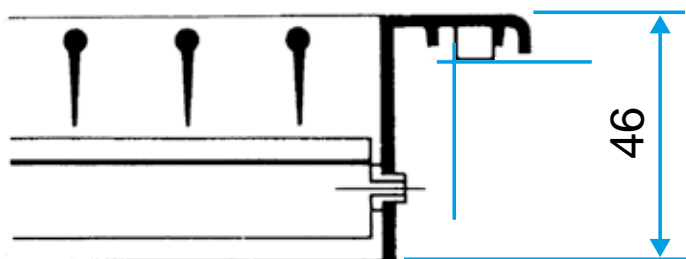

Grille murale

11050579
AC 102D F3 300x100

Données dimensionnelles

Références	H (mm)	L (mm)
11050579	100	300

Grille AC 102 D seule