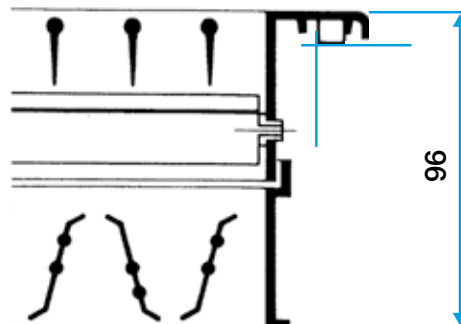

### Données dimensionnelles

Références	H (mm)	L (mm)
11050579	100	300

Grille AC 102 D seule

Grille AC 102 D avec registre AGB ou SGS monté