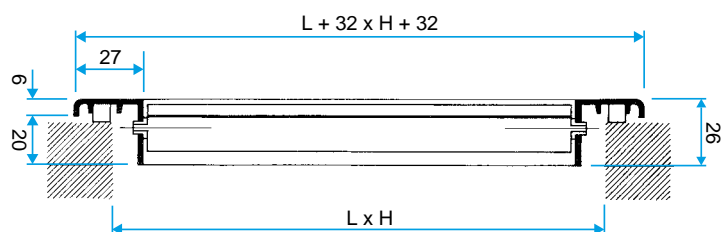

Données générales

Références	Matériau principal	Type de finition	Couleur
11050539	Aluminium	Aluminium	Aluminium

Grille murale

11050539
AC 101 F3 300X100

Données dimensionnelles

Références	H (mm)	L (mm)
11050539	100	300