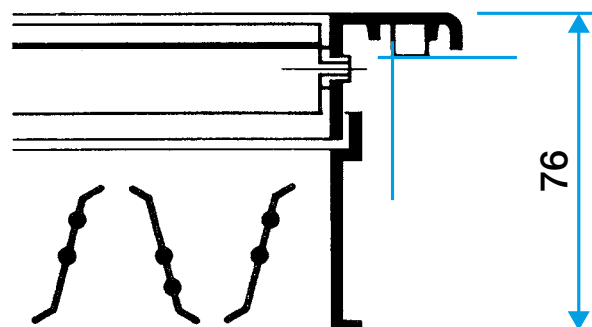

Grille AC 101 avec registre AGB ou SGS monté