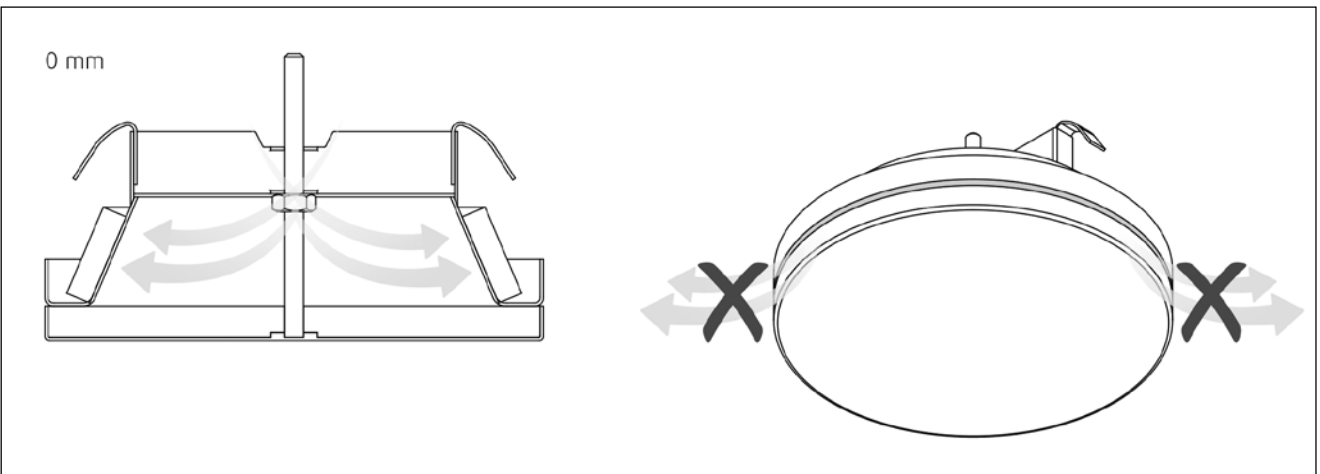

Dimensions	SR 135	Manchette placo L 100 • Sleeve • Gipskartonmanschette • Gladde mof voor gipsplaten • Manguito de conexión • Manichetta cartongesso L 100 • Placo manchét • Manschett med placo	Diam. (mm)	ø A (mm)	ø B (mm)	C (mm)
80	11052276	11053970	80	80	106	15
100	11052277	11053971	100	100	135	15
125	11052278	11053972	125	125	160	15
160	11052279	11053973	160	160	194	15
200	11052280	11053974	200	200	238	18

2. PROCESSUS DE MONTAGE • ASSEMBLY PROCESS • MONTAGEVORGANG •
MONTAGE • EL PROCESO DE MONTAJE • PROCESSO DI MONTAGGIO •
SAMLEPROCES • MONTERINGSPROCESSEN

$$Q = k \sqrt{\Delta p \text{ (Pa)}}$$

 360°	5 mm		10 mm		15 mm		20 mm	
	k							
	m³/h	l/s	m³/h	l/s	m³/h	l/s	m³/h	l/s
SR 135-80	6,9	1,9	7,5	2,1	8,1	2,3	8,7	2,4
SR 135-100	11,7	3,2	12,1	3,4	12,6	3,5	13,0	3,6
SR 135-125	13,9	3,8	17,9	5,0	21,9	6,1	25,9	7,2
SR 135-160	16,4	4,6	23,4	6,5	30,3	8,4	37,3	10,4
SR 135-200	18,4	5,1	25,3	7,0	32,2	9,0	39,1	10,9

 180°	5 mm		10 mm		15 mm		20 mm	
	k							
	m³/h	l/s	m³/h	l/s	m³/h	l/s	m³/h	l/s
SR 135-80	4,8	1,3	5,3	1,5	5,7	1,6	6,2	1,7
SR 135-100	4,3	1,2	7,1	2,0	10,0	2,8	12,8	3,6
SR 135-125	6,5	1,8	9,5	2,6	12,5	3,5	15,5	4,3
SR 135-160	8,0	2,2	11,4	3,2	14,7	4,1	18,0	5,0
SR 135-200	10,0	2,8	13,3	3,7	16,6	4,6	19,9	5,5