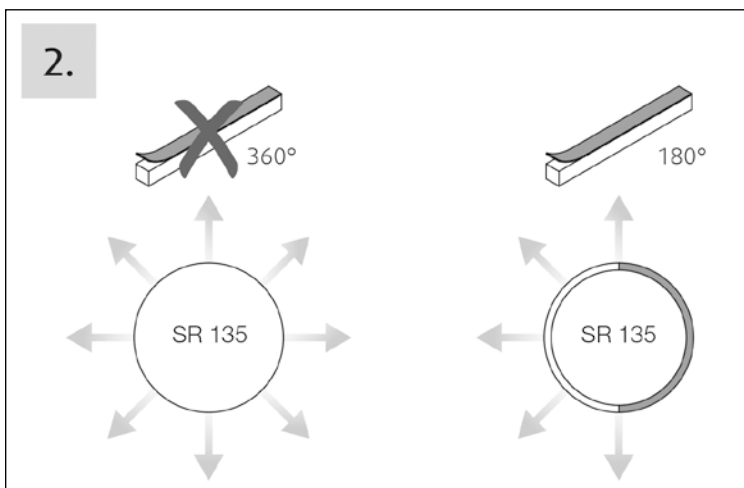

2. PROCESSUS DE MONTAGE • ASSEMBLY PROCESS • MONTAGEVORGANG •
MONTAGE • EL PROCESO DE MONTAJE • PROCESSO DI MONTAGGIO •
SAMLEPROCES • MONTERINGSPROCESSEN