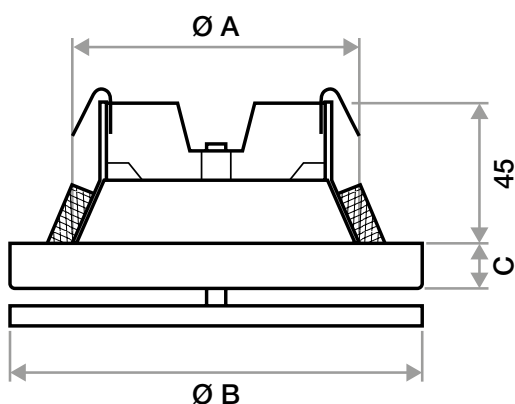

Dimensions	SR 135	Manchette placo L 100 • Sleeve • Gipskartonmanschette • Gladde mof voor gipsplaten • Manguito de conexión • Manichetta cartongesso L 100 • Placo manchét • Manschett med placo	Diam. (mm)	ø A (mm)	ø B (mm)	C (mm)
80	11052276	11053970	80	80	106	15
100	11052277	11053971	100	100	135	15
125	11052278	11053972	125	125	160	15
160	11052279	11053973	160	160	194	15
200	11052280	11053974	200	200	238	18

2. PROCESSUS DE MONTAGE • ASSEMBLY PROCESS • MONTAGEVORGANG •
MONTAGE • EL PROCESO DE MONTAJE • PROCESSO DI MONTAGGIO •
SAMLEPROCES • MONTERINGSPROCESSEN

$$Q = k \sqrt{\Delta p \text{ (Pa)}}$$

 360°	5 mm		10 mm		15 mm		20 mm	
	k							
	m³/h	l/s	m³/h	l/s	m³/h	l/s	m³/h	l/s
SR 135-80	6,9	1,9	7,5	2,1	8,1	2,3	8,7	2,4
SR 135-100	11,7	3,2	12,1	3,4	12,6	3,5	13,0	3,6
SR 135-125	13,9	3,8	17,9	5,0	21,9	6,1	25,9	7,2
SR 135-160	16,4	4,6	23,4	6,5	30,3	8,4	37,3	10,4
SR 135-200	18,4	5,1	25,3	7,0	32,2	9,0	39,1	10,9

 180°	5 mm		10 mm		15 mm		20 mm	
	k							
	m³/h	l/s	m³/h	l/s	m³/h	l/s	m³/h	l/s
SR 135-80	4,8	1,3	5,3	1,5	5,7	1,6	6,2	1,7
SR 135-100	4,3	1,2	7,1	2,0	10,0	2,8	12,8	3,6
SR 135-125	6,5	1,8	9,5	2,6	12,5	3,5	15,5	4,3
SR 135-160	8,0	2,2	11,4	3,2	14,7	4,1	18,0	5,0
SR 135-200	10,0	2,8	13,3	3,7	16,6	4,6	19,9	5,5

 360°	5 mm		10 mm		15 mm		20 mm	
	k							
	m³/h	l/s	m³/h	l/s	m³/h	l/s	m³/h	l/s
SR 135-80	6,9	1,9	7,5	2,1	8,1	2,3	8,7	2,4
SR 135-100	11,7	3,2	12,1	3,4	12,6	3,5	13,0	3,6
SR 135-125	13,9	3,8	17,9	5,0	21,9	6,1	25,9	7,2
SR 135-160	16,4	4,6	23,4	6,5	30,3	8,4	37,3	10,4
SR 135-200	18,4	5,1	25,3	7,0	32,2	9,0	39,1	10,9