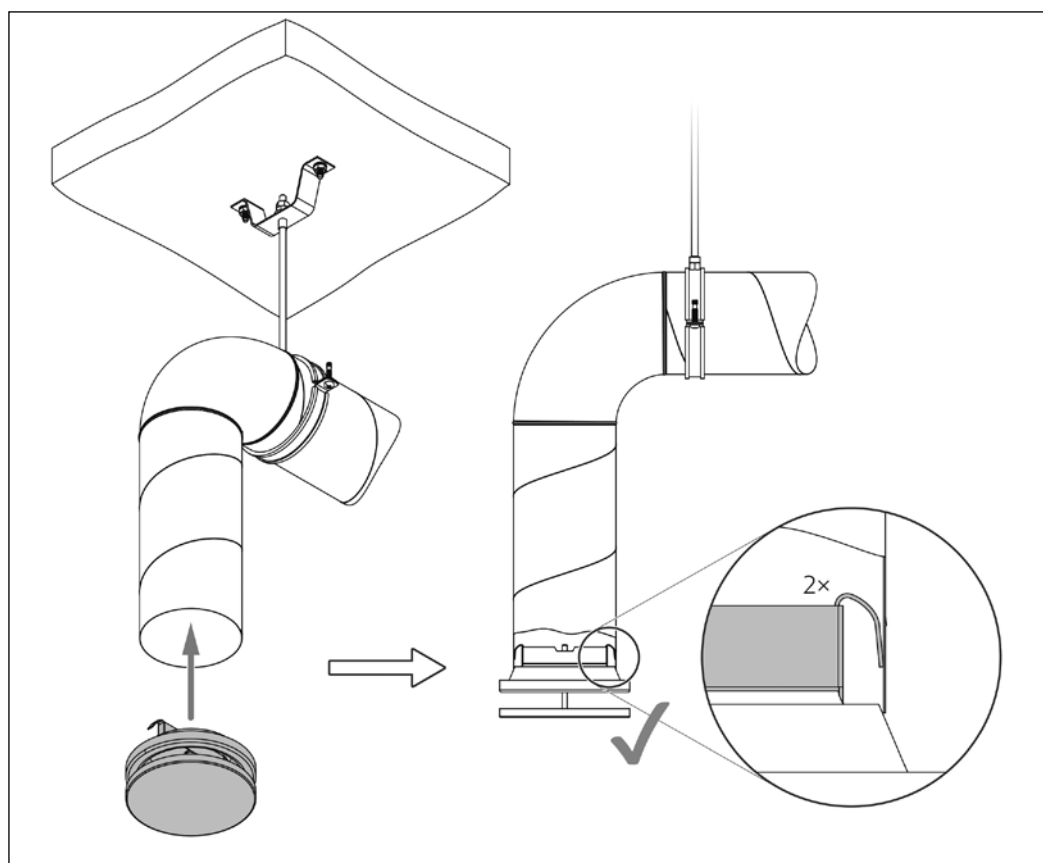

Dimensions	SR 135	Manchette placo L 100 • Sleeve • Gipskartonmanschette • Gladde mof voor gipsplaten • Manguito de conexión • Manichetta cartongesso L 100 • Placo manchét • Manschett med placo	Diam. (mm)	ø A (mm)	ø B (mm)	C (mm)
80	11052276	11053970	80	80	106	15
100	11052277	11053971	100	100	135	15
125	11052278	11053972	125	125	160	15
160	11052279	11053973	160	160	194	15
200	11052280	11053974	200	200	238	18