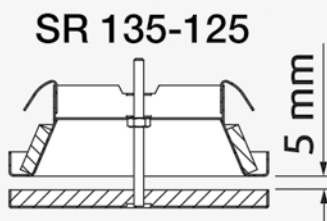

$$k = 13,9$$

$$\Delta p = 23 \text{ Pa}$$

$$Q = ??? \text{ (m}^3\text{/h)}$$

$$Q = k \cdot \sqrt{\Delta p}$$

$$Q = 13,9 \cdot \sqrt{23}$$

$$Q = \underline{\underline{66,66 \text{ m}^3\text{/h}}}$$