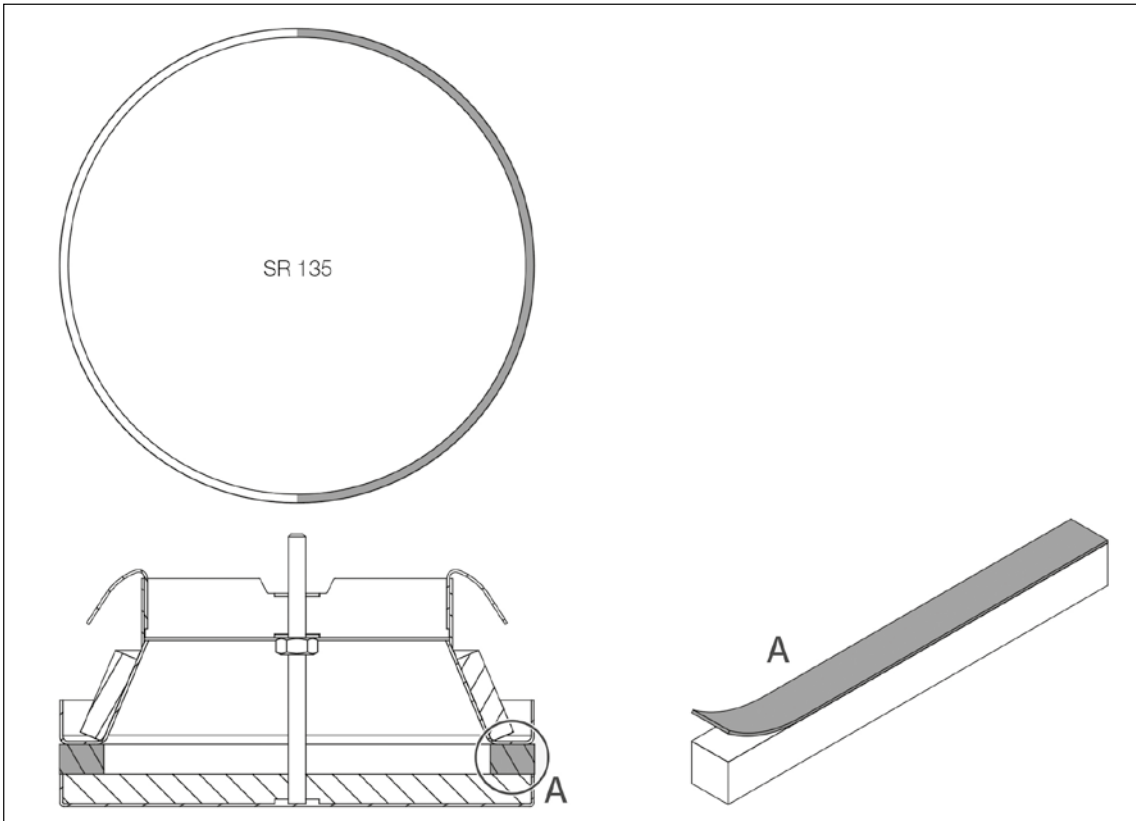

2. PROCESSUS DE MONTAGE • ASSEMBLY PROCESS • MONTAGEVORGANG •
MONTAGE • EL PROCESO DE MONTAJE • PROCESSO DI MONTAGGIO •
SAMLEPROCES • MONTERINGSPROCESSEN