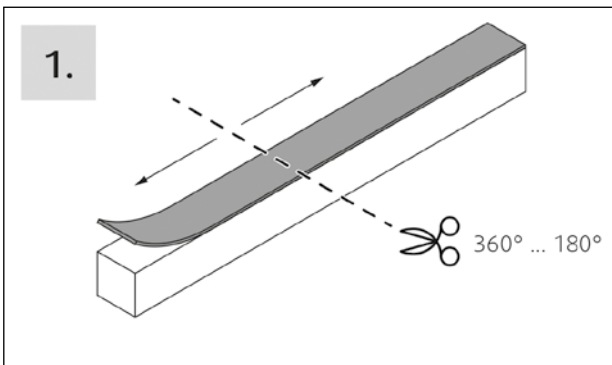

2. PROCESSUS DE MONTAGE • ASSEMBLY PROCESS • MONTAGEVORGANG •
MONTAGE • EL PROCESO DE MONTAJE • PROCESSO DI MONTAGGIO •
SAMLEPROCES • MONTERINGSPROCESSEN