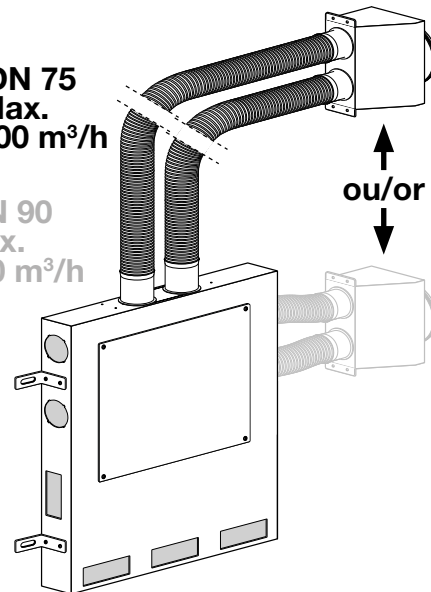

FR Notice de montage
GB Assembly Instructions
D Montageanleitung

NL Monteerhandleiding
I Istruzioni di montaggio
E Manual del operador

OPTIFLEX

NOT-OPTIFLEX_CMOVAL v00

www.aldes.com

A

Max. 250 m³/h

DN 160

B

2x DN 75
→ Max.
100 m³/h

2x DN 90
→ Max.
150 m³/h

ou/or

A1

A2

A3

B1