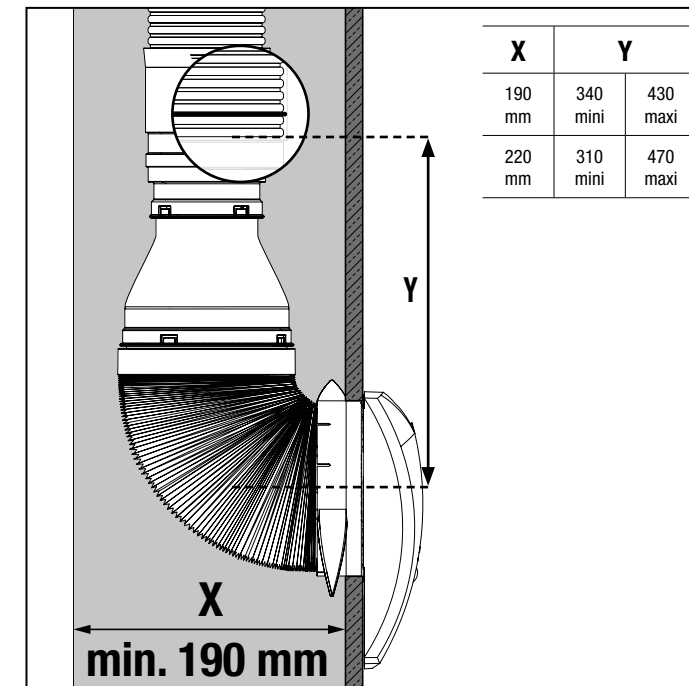

Piquage - Branch connection - Messanschluss
Leidingaansluiting - Derivación - Attacco Ø 125 mm

Optiflex 2 x Ø 90 mm