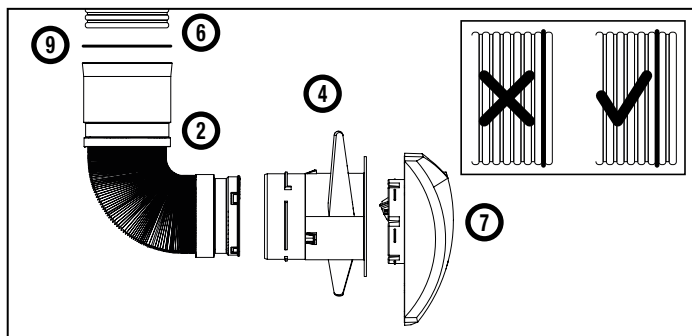

Piquage - Branch connection - Messanschluss
 Leidingaansluiting - Derivación - Attacco Ø 80 mm Optiflex Ø 90 mm

Piquage - Branch connection - Messanschluss
 Leidingaansluiting - Derivación - Attacco Ø 125 mm Optiflex 2 x Ø 90 mm

3 - CONNEXION À LA BOUCHE, MONTAGE PAROI • CONNECTION TO TERMINAL, WALL-MOUNTED • VERBINDUNG MIT DER DÜSE, WANDMONTAGE • VERBINDING MET HET ROOSTER, WANDMONTAGE • CONEXIÓN A LA BOCA, MONTAJE EN PARED • CONNESSIONE ALLA BOCCHETTA, MONTAGGIO A PARETE

Piquage - Branch connection - Messanschluss
Leidingaansluiting - Derivación - Attacco Ø 80 mm

Optiflex Ø 90 mm

Piquage - Branch connection - Messanschluss
Leidingaansluiting - Derivación - Attacco Ø 125 mm