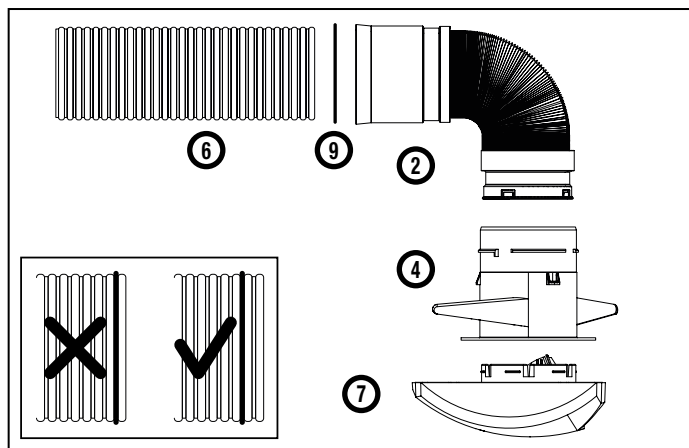

Piquage - Branch connection - Messanschluss
 Leidingaansluiting - Derivación - Attacco Ø 80 mm Optiflex Ø 90 mm

Piquage - Branch connection - Messanschluss
 Leidingaansluiting - Derivación - Attacco Ø 125 mm Optiflex 2 x Ø 90 mm

2 - CONNEXION À LA BOUCHE, MONTAGE PLAFOND • CONNECTION TO TERMINAL, CEILING-MOUNTED • VERBINDUNG MIT DER DÜSE, DECKENMONTAGE • VERBINDING MET HET ROOSTER, PLAFONDMONTAGE • CONEXIÓN A LA BOCA, MONTAJE EN TECHO • CONNESSIONE ALLA BOCCHETTA, MONTAGGIO A SOFFITTO