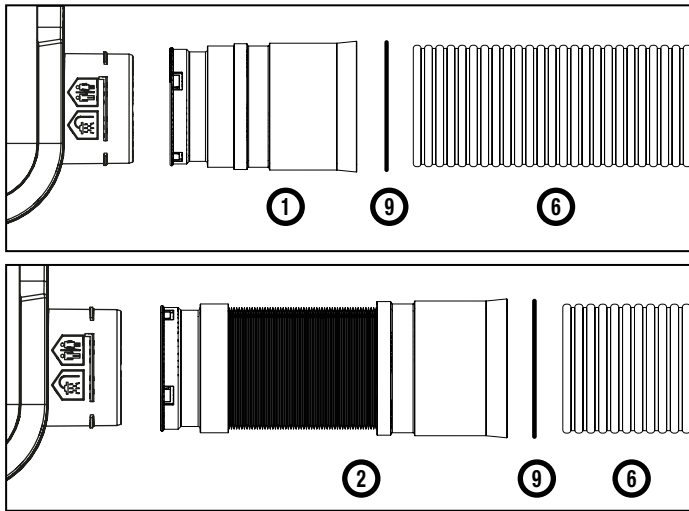

OPTIFLEX

+ EASYHOME®

Notice d'installation
 Assembly instructions
 Montageanleitung
 Installatie instructies
 Manual de instalación
 Istruzioni di montaggio

FR
 EN
 DE
 NL
 ES
 IT

1 - CONNEXION AU GROUPE • CONNECTION TO UNIT • VERBINDUNG MIT DEM AGGREGAT • VERBINDING MET DE GROEP • CONEXIÓN AL GRUPO • CONNESSIONE AL GRUPPO

Piquage - Branch connection - Messanschluss
 Leidingaansluiting - Derivación - Attacco Ø 80 mm Optiflex Ø 90 mm

Piquage - Branch connection - Messanschluss
 Leidingaansluiting - Derivación - Attacco Ø 125 mm Optiflex 2 x Ø 90 mm