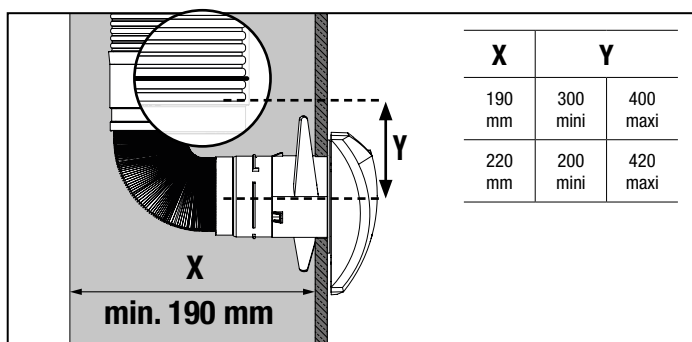

Piquage - Branch connection - Messanschluss
 Leidingaansluiting - Derivación - Attacco Ø 80 mm Optiflex Ø 90 mm

Piquage - Branch connection - Messanschluss
 Leidingaansluiting - Derivación - Attacco Ø 125 mm Optiflex 2 x Ø 90 mm

Piquage - Branch connection - Messanschluss
Leidingaansluiting - Derivación - Attacco Ø 80 mm

Optiflex Ø 90 mm

Piquage - Branch connection - Messanschluss
Leidingaansluiting - Derivación - Attacco Ø 125 mm