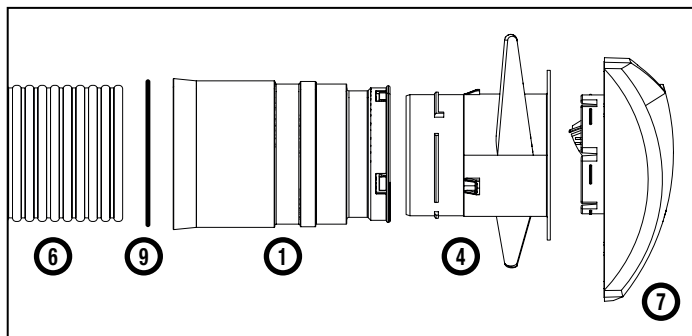

Piquage - Branch connection - Messanschluss
 Leidingaansluiting - Derivación - Attacco Ø 80 mm Optiflex Ø 90 mm

Piquage - Branch connection - Messanschluss
 Leidingaansluiting - Derivación - Attacco Ø 125 mm Optiflex 2 x Ø 90 mm

Piquage - Branch connection - Messanschluss
Leidingaansluiting - Derivación - Attacco Ø 80 mm

Optiflex Ø 90 mm

Piquage - Branch connection - Messanschluss
Leidingaansluiting - Derivación - Attacco Ø 125 mm

Optiflex 2 x Ø 90 mm

4 - LÉGENDE • KEY • LEGENDE • VERKLARING • LEYENDA • LEGEND

	FR	EN	DE	NL	ES	IT	
①	11091989	Raccord droit EasyClip Ø90	EasyClip Ø90 straight adapter	Gerades Anschlussstück EasyClip Ø90	Rechte aansluiting Easy Clip Ø90	Conector recto EasyClip Ø90	Raccordo dritto EasyClip Ø90
②	11091988	Raccord souple EasyClip Ø90	EasyClip Ø90 flexible adapter	Flexibles Anschlussstück EasyClip Ø90	Flexibele aansluiting Easy Clip Ø90	Conector flexible EasyClip Ø90	Raccordo flessibile EasyClip Ø90
③	11091990	Culotte Ø125	Y-piece Ø125	Druckstutzen Ø125	Buisflens Ø125	Canal Ø125	Tubo deviazione Ø125
④	11022074	Manchette trident Ø90	Trident sleeve Ø90	Hohlr.-Manschette Ø90	Trident manchet Ø90	Manguito tridente Ø90	Manicotto Trident Ø90
⑤	11091991	Manchette trident Ø125 avec raccord souple	Trident sleeve Ø125 with flexible adapter	Hohlr.-Manschette Ø125 mit flexiblen Anschlussstück	Trident manchet Ø125 met flexibele aansluiting	Manguito tridente Ø125 con conector flexible	Manicotto Trident Ø125 con raccordo flessibile
⑥	11091855	Conduit Optiflex Ø90	Optiflex duct	Optiflex-Leitung	Optiflex buis	Conducto Optiflex	Condotto Optiflex
⑦	11015069 / 70	Bouche BAHIA Curve Bain	Bahia Curve Bath grille	Abluftelement BAHIA Curve Bad	Ventiel Bahia Curve Badkamer,	Boca BAHIA Curve Baño	Bocchetta Bahia Curva Bagno
⑧	11015068	Bouche BAHIA Curve Cuisine	Bahia Curve Kitchen grille	Abluftelement BAHIA Curve Küche	Ventiel Bahia Curve Keuken,	Boca BAHIA Curve Cocina	Bocchetta Bahia Curva Cucina
⑨	11091893	Joint	Seal	Dichtung	Pakking	Junta	Guarnizione