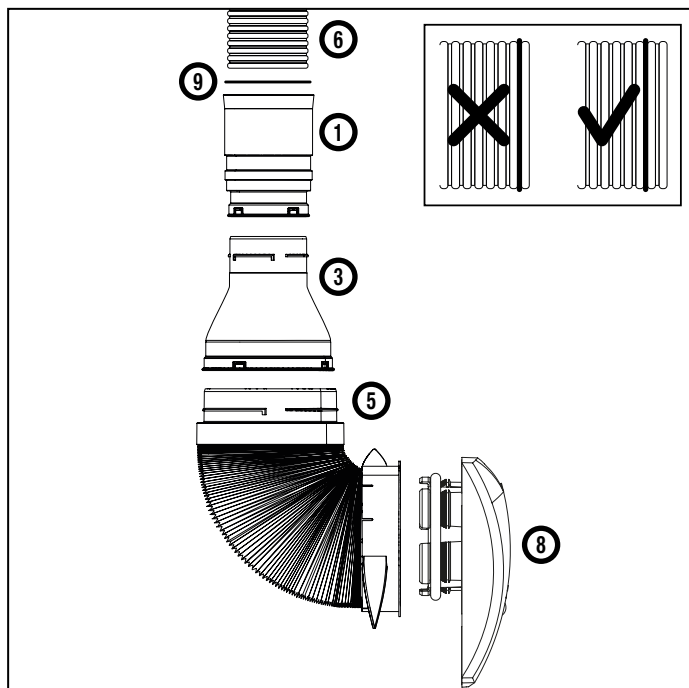

Piquage - Branch connection - Messanschluss
Leidingaansluiting - Derivación - Attacco Ø 125 mm

Optiflex 2 x Ø 90 mm