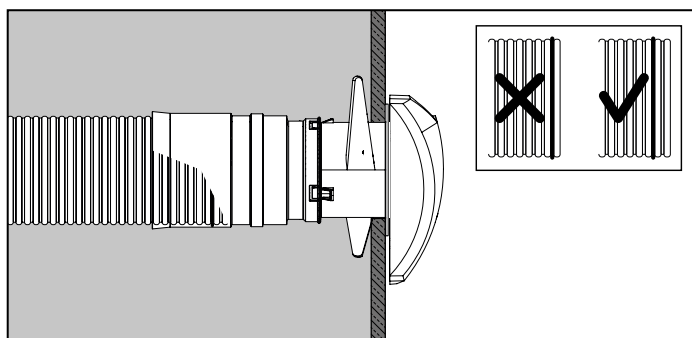

Piquage - Branch connection - Messanschluss
 Leidingaansluiting - Derivación - Attacco Ø 80 mm Optiflex Ø 90 mm

Piquage - Branch connection - Messanschluss
 Leidingaansluiting - Derivación - Attacco Ø 125 mm Optiflex 2 x Ø 90 mm

3 - CONNEXION À LA BOUCHE, MONTAGE PAROI • CONNECTION TO TERMINAL, WALL-MOUNTED • VERBINDUNG MIT DER DÜSE, WANDMONTAGE • VERBINDING MET HET ROOSTER, WANDMONTAGE • CONEXIÓN A LA BOCA, MONTAJE EN PARED • CONNESSIONE ALLA BOCCHETTA, MONTAGGIO A PARETE

Piquage - Branch connection - Messanschluss
Leidingaansluiting - Derivación - Attacco Ø 80 mm

Optiflex Ø 90 mm

Piquage - Branch connection - Messanschluss
Leidingaansluiting - Derivación - Attacco Ø 125 mm