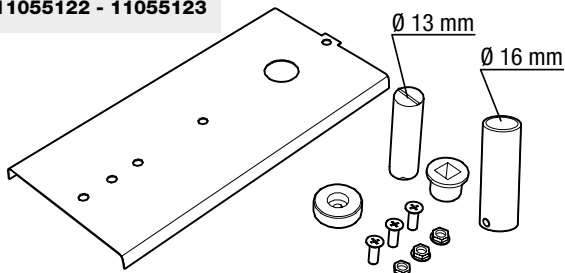

# Kit Platine Motorisation

MOTOR SUPPORT KIT  
MOTORHALTERUNG KIT  
MOTORSTEUN KIT  
KIT DE SOPORTE DEL MOTOR  
KIT SUPPORTO MOTORE

Notice d'installation  
Installation instructions  
Installationsanleitung  
Montagehandleiding  
Instrucción de instalación  
Istruzioni di montaggio

1. 11055122 - 11055123

2.

3.

4.

5.

5'. TF 230 / TF 24 / CM 230 / CM 24