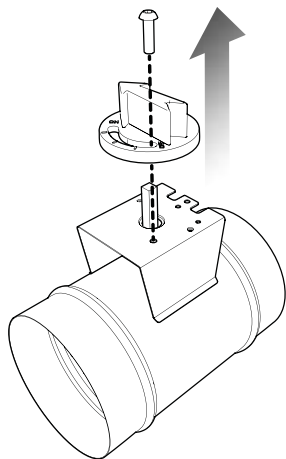

# Kit Platine Motorisation

MOTOR SUPPORT KIT  
MOTORHALTERUNG KIT  
MOTORSTEUN KIT  
KIT DE SOPORTE DEL MOTOR  
KIT SUPPORTO MOTORE

Notice d'installation  
Installation instructions  
Installationsanleitung  
Montagehandleiding  
Instrucción de instalación  
Istruzioni di montaggio

1. 11055122 - 11055123

2.

3.

4.

5.

5'. TF 230 / TF 24 / CM 230 / CM 24