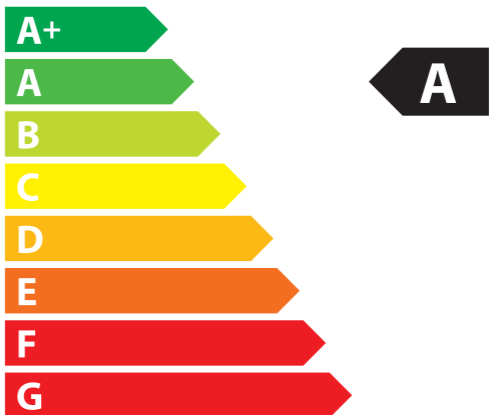

# ENERG

енергия · ενεργεια

I Aldes

InspirAIR® Top 450 Premium  
II Manual Control

**53**  
dB

**470 m<sup>3</sup>/h**

ENERGIA · енергия · ενεργεια · ENERGIJA · ENERGY · ENERGIE · ENERGI

2016