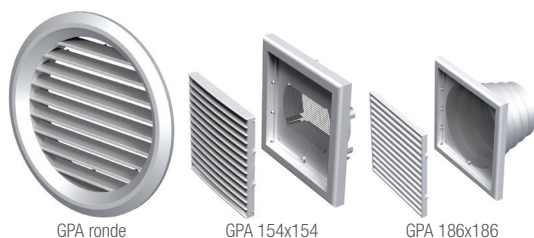

Ventilation individuelle simple flux - Accessoires

GPA

Grilles plastiques

GPA ronde

GPA 154x154

GPA 186x186

DESCRIPTION

- Amenée d'air en extraction.
- Rejet d'air en extraction.
- Matière plastique, de couleur blanche.
- Ailettes inclinées.
- Grillage anti-moustique.
- GPA 186 x 186 : fût multi-diamètre, profondeur 115 mm.

MISE EN ŒUVRE

- Raccordement sur conduit circulaire.
- Montage mur ou plafond.
- GPA ronde : fixation par colle ou par vis apparentes.
- GPA carrée : fixation du corps de la grille par vis, cachées derrière une façade amovible pour faciliter l'entretien.

GAMME

Désignation	Ø Raccordement	Référence
GPA Ø 128	100 mm	11001504
GPA Ø 160	125 mm	11001505
GPA Ø 200	150 mm	11001506
GPA 154 x 154	100 - 125 mm	11001502
GPA 186 x 186	100 - 110 - 120 - 130 - 150 mm	11001503

VPA

Grilles plastiques

DESCRIPTION

- Rejet d'air en extraction.
- Matière plastique, de couleur blanche.
- Fût multi-diamètre, profondeur 115 mm.

MISE EN ŒUVRE

- Raccordement sur conduits circulaires.
- Montage mural, en extérieur.
- Fixation par vis non apparentes.