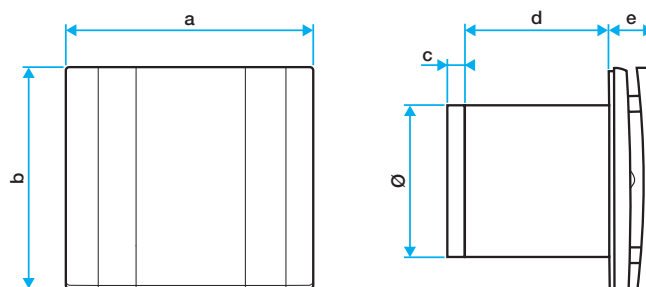

Domaines d'application

Habitat résidentiel collectif, Habitat résidentiel individuel, Rénovation

Mise en oeuvre

- fixation par 4 vis fournies,
- installation au mur ou au plafond,
- longueur maximum de refoulement : 2 m,
- marche-arrêt des fonctionnements manuel et temporisé grâce à un interrupteur,
- apport d'air neuf dans la pièce par une grille d'amenée d'air ou un détalonnage de porte.

Données dimensionnelles

Références	A (mm)	B (mm)	H (mm)	L (mm)	P (mm)	C (mm)	D (mm)	E (mm)	Ø rejet (mm)	Poids (kg)
11022312 11022313 11022314 11022315 11022316 11022317	171	151	151	171	141,5	13,5	96	32	100	0,56
11022318 11022319 11022320 11022321 11022322 11022323	201	178	178	201	149,5	13,5	101	35	125	0,73